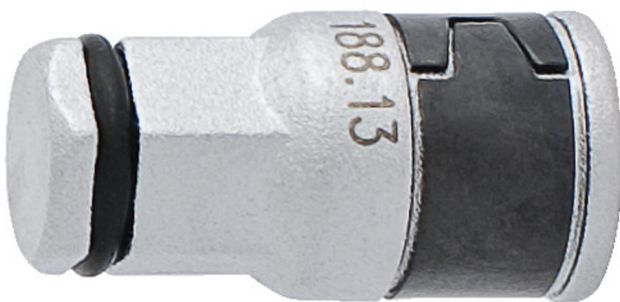

Uchwyt do bitów z 10 mm gniazdem sześciokątnym

188.13

Profile

Cechy produktu

- materiał: stal chromo-wanadowa premium flex
- całkowicie utwardzany i odpuszczany

620858

10

1/4"

20

Till end of stock

* Przedstawiony wygląd produktu jest orientacyjny. Wszystkie wymiary są w mm, podana waga w gramach