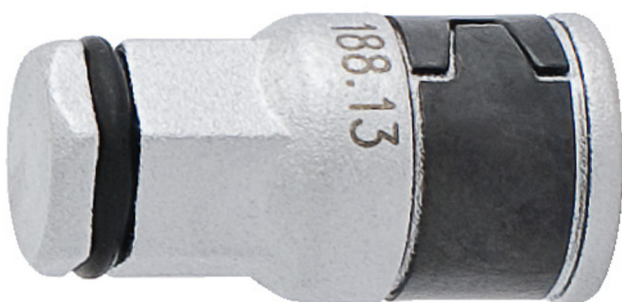

Adattatore portabussole con comando esagonale 10 mm.

188.13

Profili

Attributi del prodotto

- materiale: acciaio al cromo vanadio flex premium
- interamente bonificata

620858

10

1/4"

20

* Le immagini dei prodotti sono puramente simboliche. Tutte le dimensioni sono in mm, peso in grammi.