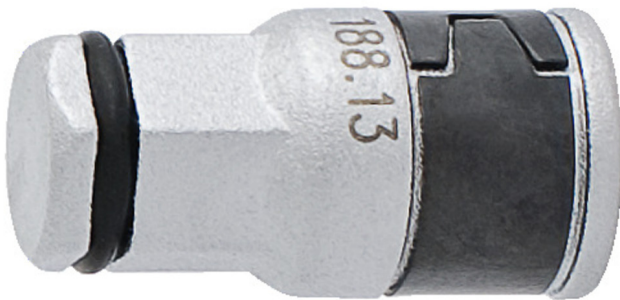

# Bits adaptor with 10mm hexagonal drive

188.13

## Profielen

## Product attributen

- material: premium flex chrome vanadium steel
- entirely hardened and tempered

620858

10

1/4"

20

Till end of stock

\* Afbeeldingen van producten zijn symbolisch. Alle afmetingen zijn in mm, en het gewicht in grammen. Alle vermelde afmetingen kunnen variëren in tolerantie.