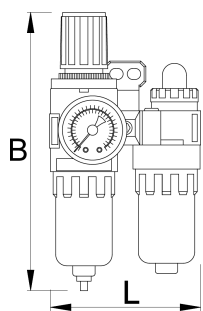

# Úpravná jednotka vzduchu 3/4"

1503

## Product features

- pripojenie vzduchu 3/4"
- max. tlak vzduchu: 9,5 Bar
- pracovný tlak 0,5 - 8,5 Bar
- pracovná teplota 5 - 60°C
- filtračná jednotka 5ž

- spotreba vzduchu 2500l/min.
- kapacita filtra 60ml
- kapacita premazávača 90ml

621473

L

190

B

240

1805

\* Obrázky sú symbolické. Všetky rozmery sú v mm, hmotnosť je v g. Všetky udané rozmery sa môžu líšiť v rámci tolerancie.