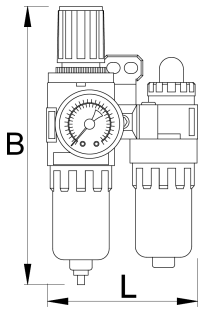

Припремна група 3/4"

1503

Profiles

Product features

- Приклучок за внес на воздух 3/4 "
- максимален воздушен притисок: 9,5 Vari
- работен притисок 0,5 - 8,5 Vari
- работна температура 5 - 60 °C
- степен на филтрација 5 микрони;

- потрошувачка на воздух 2500 l/min.
- капацитет на филтер 60ml
- капацитет на сад за подмачкувањеза уље 90ml

621473

L

190

B

240

1805

* Сликите на производите се симболични. Сите димензии се во мм, тежината е во грамови. Сите наведени димензии може да се разликуваат во ниво на толеранција