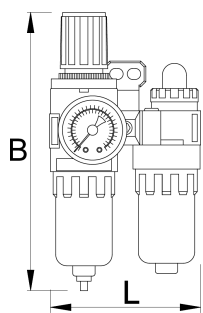

Припремна група 3/4"

1503

Profiles

Product features

- Приклучок за внес на воздух 3/4 "
- максимален воздушен притисок: 9,5 Vari
- работен притисок 0,5 - 8,5 Vari
- работна температура 5 - 60 °C
- степен на филтрација 5 микрони;

- потрошувачка на воздух 2500 l/min.
- капацитет на филтер 60ml
- капацитет на сад за подмачкувањеза уље 90ml

621473

L

190

B

240

1805

* Сликите на производите се симболични. Сите димензии се во мм, тежината е во грамови. Сите наведени димензии може да се разликуваат во ниво на толеранција