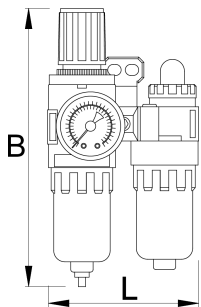

# Φίλτρο αέρος, ρυθμιστής και λιπαντής 3/4"

1503

## Χαρακτηριστικά προϊόντος

- είσοδος αέρα: 3/4"
- Μέγιστη πίεση αέρα 9,5 bar
- Πίεσης εργασίας 0,5-8,5Bar
- Θερμοκρασία εργασίας 5-60oC

- Βαθμής φιλτραρίσματος 5μ.
- κατανάλωση αέρα: 2500 l/min
- χωρητικότητα φίλτρου 60ml
- δυνατότητα λιπαντή 90 ml

621473

L

190

B

240

1805

\* Οι εικόνες των προϊόντων είναι συμβολικές. Όλες οι διαστάσεις είναι σε mm, το βάρος είναι σε γραμμάρια. Όλες οι αναφερόμενες διαστάσεις μπορεί να διαφέρουν σε ανοχές.