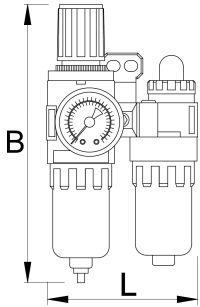

# Φίλτρο αέρος, ρυθμιστής και λιπαντής 3/4"

1503

## Χαρακτηριστικά προϊόντος

- είσοδος αέρα: 3/4"
- Μέγιστη πίεση αέρα 9,5 bar
- Πίεσης εργασίας 0,5-8,5Bar
- Θερμοκρασία εργασίας 5-60oC

- Βαθμής φιλτραρίσματος 5μ.
- κατανάλωση αέρα: 2500 l/min
- χωρητικότητα φίλτρου 60ml
- δυνατότητα λιπαντή 90 ml

621473

L

190

B

240

1805

\* Οι εικόνες των προϊόντων είναι συμβολικές. Όλες οι διαστάσεις είναι σε mm, το βάρος είναι σε γραμμάρια. Όλες οι αναφερόμενες διαστάσεις μπορεί να διαφέρουν σε ανοχές.