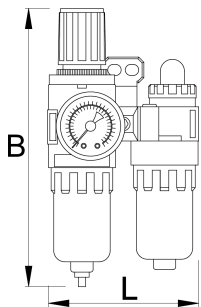

Φίλτρο αέρος, ρυθμιστής και λιπαντής 3/4"

1503

Προφίλ

 1 year 

Χαρακτηριστικά προϊόντος

- είσοδος αέρα: 3/4"
- Μέγιστη πίεση αέρα 9,5 bar
- Πίεσης εργασίας 0,5-8,5Bar
- Θερμοκρασία εργασίας 5-60oC

- Βαθμής φιλτραρίσματος 5μ.
- κατανάλωση αέρα: 2500 l/min
- χωρητικότητα φίλτρου 60ml
- δυνατότητα λιπαντή 90 ml

621473

L

190

B

240

1805

* Οι εικόνες των προϊόντων είναι συμβολικές. Όλες οι διαστάσεις είναι σε mm, το βάρος είναι σε γραμμάρια. Όλες οι αναφερόμενες διαστάσεις μπορεί να διαφέρουν σε ανοχές.