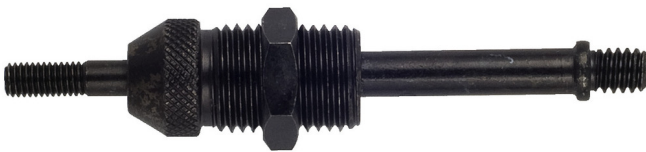

# Mundstück für Blindnietmutter für 1301/6

1301.1/4

## Profile

		
621437	M4	47
621438	M5	49
621439	M6	49
621440	M8	71
621441	M10	78

\* Bilder von Produkten sind Symbolfotos. Abmessungen sind in mm, Gewichte in Gramm.