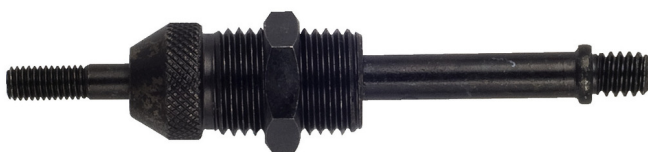

Pièce nez pour rivets aveugles 1301/6

1301.1/4

Profils

		
621437	M4	47
621438	M5	49
621439	M6	49
621440	M8	71
621441	M10	78

* Les images des produits ne sont pas contractuelles. Toutes les dimensions sont en mm, les poids en grammes.