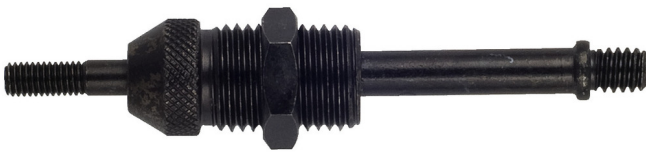

Pièce nez pour rivets aveugles 1301/6

1301.1/4

Profils

		
621437	M4	47
621438	M5	49
621439	M6	49
621440	M8	71
621441	M10	78

* Les images des produits ne sont pas contractuelles. Toutes les dimensions sont en mm, les poids en grammes.