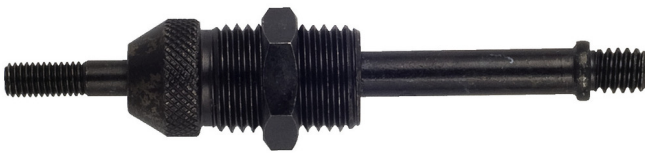

# Pieza adicional para tuercas ciegas 1301/6

1301.1/4

## Perfiles

		
621437	M4	47
621438	M5	49
621439	M6	49
621440	M8	71
621441	M10	78

\* Las imágenes de los productos son simbólicas. Todas las dimensiones son en mm, peso en gramos.