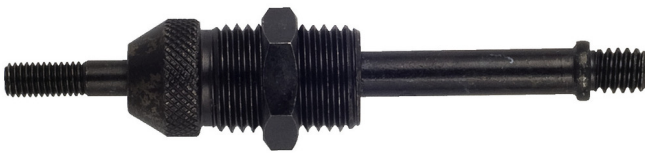

Pieza adicional para tuercas ciegas 1301/6

1301.1/4

Perfiles

		
621437	M4	47
621438	M5	49
621439	M6	49
621440	M8	71
621441	M10	78

* Las imágenes de los productos son simbólicas. Todas las dimensiones son en mm, peso en gramos.