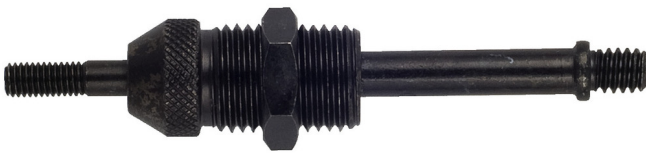

# Pieza adicional para tuercas ciegas 1301/6

1301.1/4

## Perfiles

		
621437	M4	47
621438	M5	49
621439	M6	49
621440	M8	71
621441	M10	78

\* Las imágenes de los productos son simbólicas. Todas las dimensiones son en mm, peso en gramos.