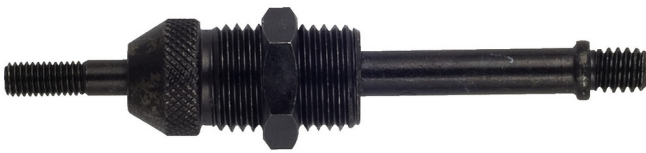

Nosepiece for blind-rivet nuts for 1301/6

1301.1/4

Profielen

		
621437	M4	47
621438	M5	49
621439	M6	49
621440	M8	71
621441	M10	78

* Afbeeldingen van producten zijn symbolisch. Alle afmetingen zijn in mm, en het gewicht in grammen. Alle vermelde afmetingen kunnen variëren in tolerantie.