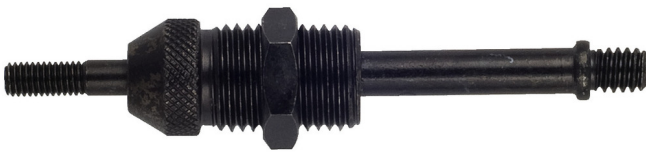

# Nosepiece for blind-rivet nuts for 1301/6

1301.1/4

## Profielen

		
621437	M4	47
621438	M5	49
621439	M6	49
621440	M8	71
621441	M10	78

\* Afbeeldingen van producten zijn symbolisch. Alle afmetingen zijn in mm, en het gewicht in grammen. Alle vermelde afmetingen kunnen variëren in tolerantie.