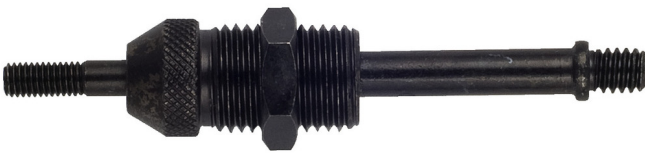

# Mundstück für Blindnietmutter für 1301/6

1301.1/4

## Profile

		
621437	M4	47
621438	M5	49
621439	M6	49
621440	M8	71
621441	M10	78

\* Bilder von Produkten sind Symbolfotos. Abmessungen sind in mm, Gewichte in Gramm.