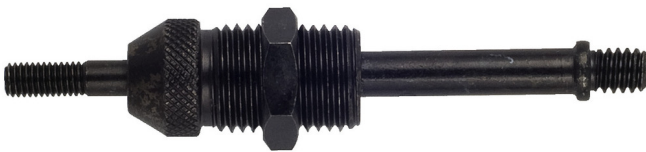

Mundstück für Blindnietmutter für 1301/6

1301.1/4

Profile

		
621437	M4	47
621438	M5	49
621439	M6	49
621440	M8	71
621441	M10	78

* Bilder von Produkten sind Symbolfotos. Abmessungen sind in mm, Gewichte in Gramm.