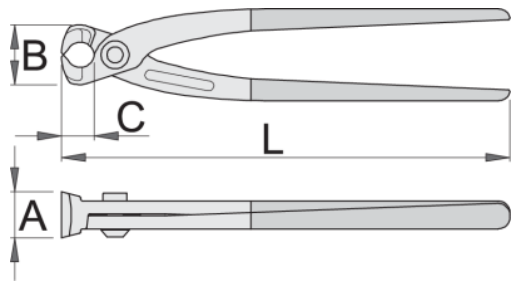

- materiál: premium plus uhlíková oceľ
- tvrdené a kalené
- Vhodné pre ohýbanie a krimpovanie vodičov
- leštené
- povrchová úprava: fosfátované podľa ISO 9717
- tenká plastová rukoväť
- vyrobené podľa ISO 9242

Výhody:

- Presná forma kľbu umožňuje automatické otváranie kľúča vo vodorovnej polohe, takže sila pôsobí iba počas lisovania vodičov

Použitie:

- Rezné hrany sú indukčne kalené na 61HRc

Barcode	L	B	A	C	Icon
---------	---	---	---	---	------