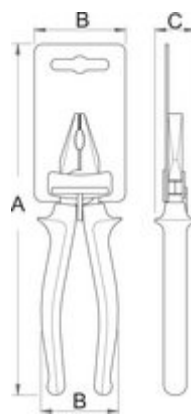

Výhody:

- Presná forma kľbu umožňuje automatické otváranie kľúča vo vodorovnej polohe, takže sila pôsobí iba počas lisovania vodičov

Použitie:

- Rezné hrany sú indukčne kalené na 61HRc

Barcode	L	B	A	C	Icon
---------	---	---	---	---	------

601386	224	30	23	17	333
601387	250	36	25	18	424
601388	280	36	25	18	455

Retail packaging

Barcode	MA	MB	MC	Icon
---------	----	----	----	------

601386	295	72	27	336
601387	320	72	27	430
601388	350	72	27	461

Transport packaging

Barcode	Hand	TA	TB	TC	Icon
---------	------	----	----	----	------

601386	4	90	330	84	1481
601387	4	85	377	73	1845
601388	4	85	377	73	1969