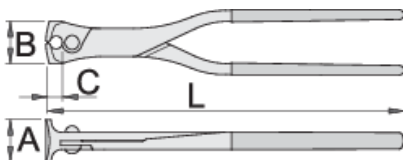

Klešče za betonske armature, močne

529/4PR

Profili

Atributi izdelka

- material: Premium Plus ogljikovo jeklo
- kovane, v celoti poboljšane
- robovi rezil induktivno kaljeni
- glava klešč fino brušena
- površinska zaščita: fosfatirane po ISO 9717
- ročaji izolirani s plastično maso

609563

L

280

B

33

A

33

C

19

466

* Slike proizvodov so simbolične. Vse dimenzije so v mm, masa v g. Vse navedene dimenzije lahko odstopajo v tolerančnih merah.

Related products

 Klešče za betonske armature

 Klešče za betonske armature