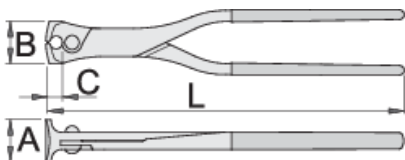

Klešče za betonske armature, močne

529/4PR

Profili

Atributi izdelka

- material: Premium Plus ogljikovo jeklo
- kovane, v celoti poboljšane
- robovi rezil induktivno kaljeni
- glava klešč fino brušena
- površinska zaščita: fosfatirane po ISO 9717
- ročaji izolirani s plastično maso

609563

L

280

B

33

A

33

C

19

466

* Slike proizvodov so simbolične. Vse dimenzije so v mm, masa v g. Vse navedene dimenzije lahko odstopajo v tolerančnih merah.

Related products

 Klešče za betonske armature

 Klešče za betonske armature