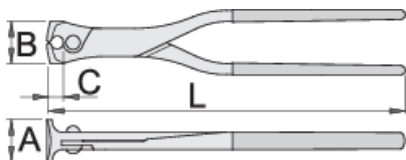

# Klešče za betonske armature, močne

529/4PR

## Atributi izdelka

- material: Premium Plus ogljikovo jeklo
- kovane, v celoti poboljšane
- robovi rezil induktivno kaljeni
- glava klešč fino brušena
- površinska zaščita: fosfatirane po ISO 9717
- ročaji izolirani s plastično maso