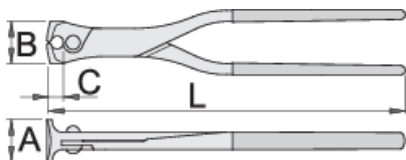

Masívne štípacie kliešte

529/4PR

Profiles

Product features

- materiál: premium plus uhlíková ocel'
- tvrdené a kalené
- rezné hrany indukčne tvrdené
- leštené
- povrchová úprava: fosfátované podľa ISO 9717
- tenká plastová rukoväť

609563

L

280

B

33

A

33

C

19

466

* Obrázky sú symbolické. Všetky rozmery sú v mm, hmotnosť je v g. Všetky udané rozmery sa môžu líšiť v rámci tolerancie.

Related products

 Armovacie kliešte

 Armovacie kliešte

 Štípacie kliešte, masívne