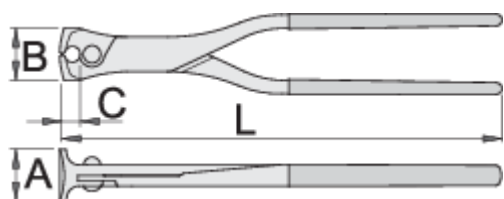

## Product features

- materiál: premium plus uhlíková ocel'
- tvrdené a kalené
- rezné hrany indukčne tvrdené
- leštené
- povrchová úprava: fosfátované podľa ISO 9717
- tenká plastová rukoväť

609563

L

280