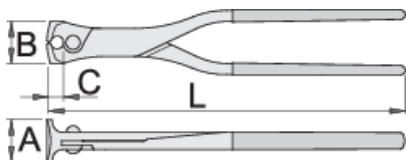

## Product features

- materiál: premium plus uhlíková ocel'
- tvrdené a kalené
- rezné hrany indukčne tvrdené
- leštené
- povrchová úprava: fosfátované podľa ISO 9717
- tenká plastová rukoväť

609563

L

280

B

33

A

33

C

19

466

\* Obrázky sú symbolické. Všetky rozmery sú v mm, hmotnosť je v g. Všetky udané rozmery sa môžu líšiť v rámci tolerancie.