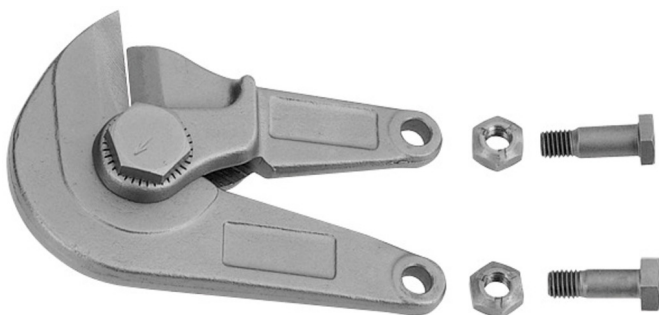

Комплект запчастей к арт. 598/6

598.1/7

Профили

Описание товара

- губки + 2 болта + 2 гайки

607968

600 - 1000

931

* Изображения продуктов носят демонстрационный характер. Все размеры указаны в миллиметрах, вес в граммах.