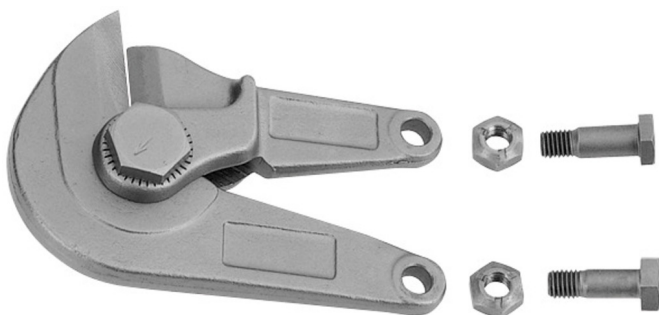

Części zamienne do 598/6

598.1/7

Profile

Cechy produktu

- szczęka + 2 śruby + 2 nakrętki

607968

600 - 1000

931

* Przedstawiony wygląd produktu jest orientacyjny. Wszystkie wymiary są w mm, podana waga w gramach