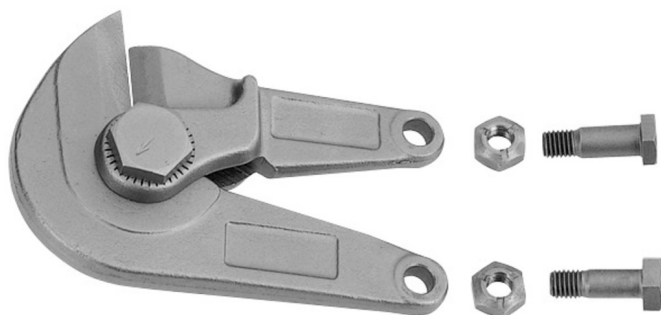

# Części zamienne do 598/6

598.1/7

## Profile

## Cechy produktu

- szczęka + 2 śruby + 2 nakrętki

607968

600 - 1000

931

\* Przedstawiony wygląd produktu jest orientacyjny. Wszystkie wymiary są w mm, podana waga w gramach