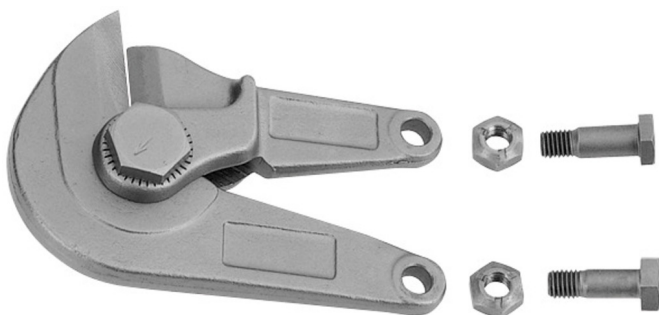

# Części zamienne do 598/6

598.1/7

## Profile

---

## Cechy produktu

- szczęka + 2 śruby + 2 nakrętki

607968

600 - 1000

931

\* Przedstawiony wygląd produktu jest orientacyjny. Wszystkie wymiary są w mm, podana waga w gramach