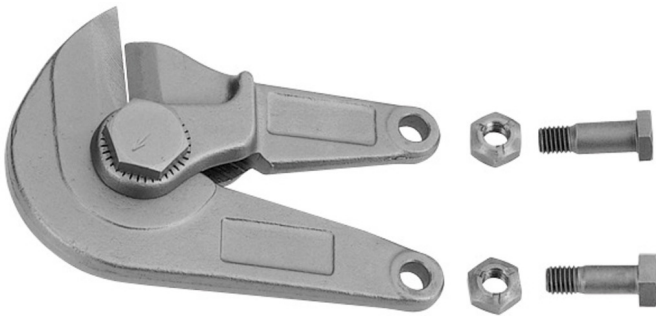

Reserve onderdelen voor 598/6

598.1/7

Profielen

Product attributen

- jaw + 2 screws + 2 nuts

607968

600 - 1000

931

* Afbeeldingen van producten zijn symbolisch. Alle afmetingen zijn in mm en gewicht in gram. Alle vermelde afmetingen kunnen variëren in tolerantie.