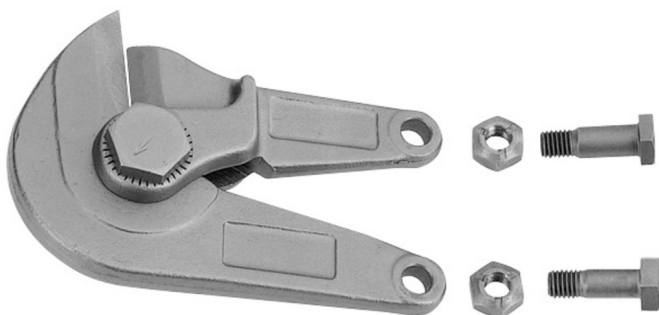

# Rezervni dijelovi za art. 598/6

598.1/7

## Profili

## Atributi proizvoda

- nož + 2 vijka + 2 matice

607968

600 - 1000

931

\* Slike proizvoda su simbolične. Sve dimenzije su u mm, masa je u g.