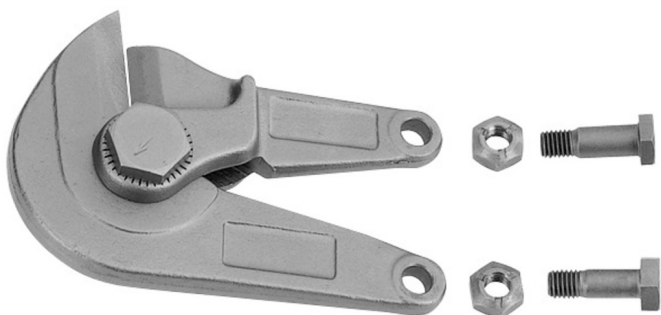

# Rezervni dijelovi za art. 598/6

598.1/7

## Profili

## Atributi proizvoda

- nož + 2 vijka + 2 matice

607968

600 - 1000

931

\* Slike proizvoda su simbolične. Sve dimenzije su u mm, masa je u g.