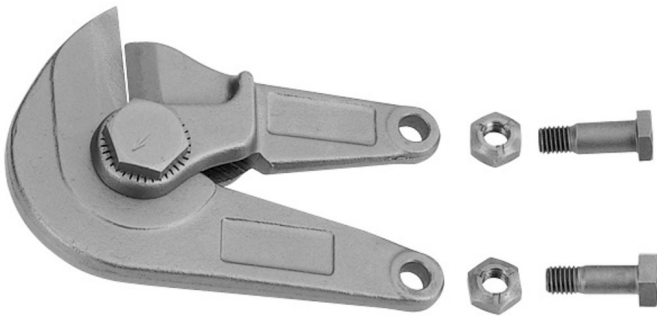

# Boca de repuesto para 598/6

598.1/7

## Características del producto

- boca + tornillos + 2 tuercas

607968

600 - 1000

931

\* Las imágenes de los productos son simbólicas. Todas las dimensiones son en mm, peso en gramos.