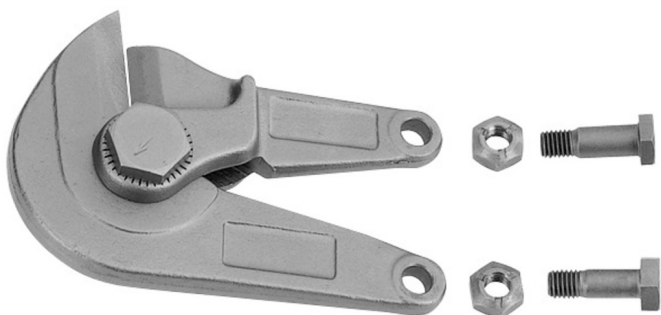

Комплект резервни части за 598/6

598.1/7

Профили

Параметри на продукта

- глава + 2 броя болтове + 2 броя гайки

607968

600 - 1000

931

* Снимките на продуктите са символични. Всички размери са в мм., теглото е в грамаве .