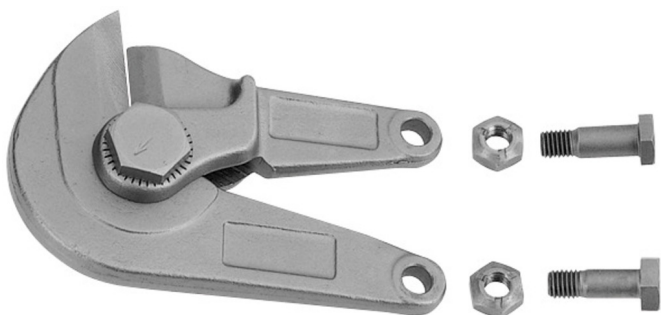

# Комплект резервни части за 598/6

598.1/7

## Параметри на продукта

- глава + 2 броя болтове + 2 броя гайки

607968

600 - 1000

931

\* Снимките на продуктите са символични. Всички размери са в мм., теглото е в грамаве .