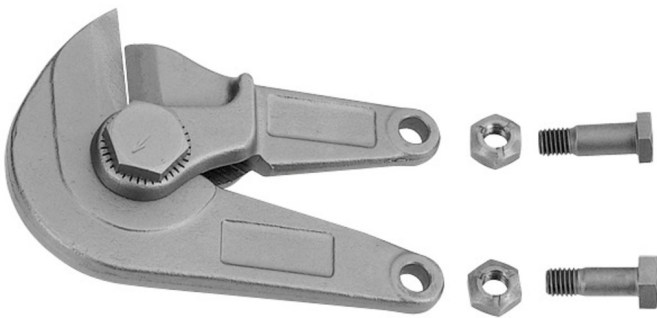

Reserveonderdelen voor 598/6

598.1/7

Profielen

Product attributen

- jaw + 2 screws + 2 nuts

607968

600 - 1000

931

* Afbeeldingen van producten zijn symbolisch. Alle afmetingen zijn in mm, en het gewicht in grammen. Alle vermelde afmetingen kunnen variëren in tolerantie.