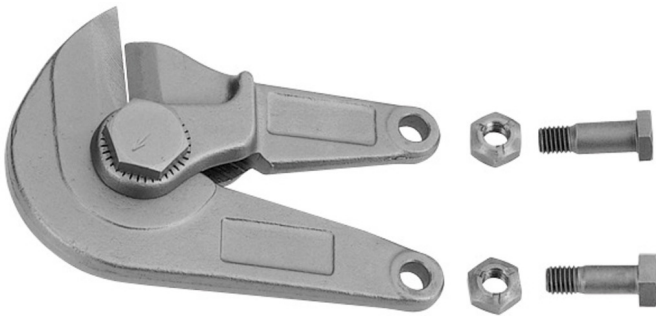

Reserveonderdelen voor 598/6

598.1/7

Profielen

Product attributen

- jaw + 2 screws + 2 nuts

607968

600 - 1000

931

* Afbeeldingen van producten zijn symbolisch. Alle afmetingen zijn in mm, en het gewicht in grammen. Alle vermelde afmetingen kunnen variëren in tolerantie.