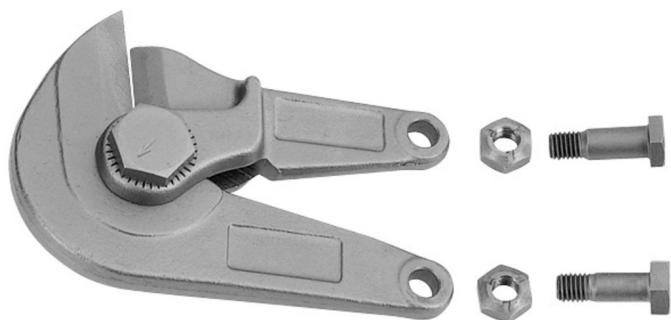

Pjesë këmbimi për 598/6

598.1/7

Profiles

[\(/al/support/warranty\)](#)

Product features

- nofulla + 2 vida + 2 arra

607968

600 - 1000