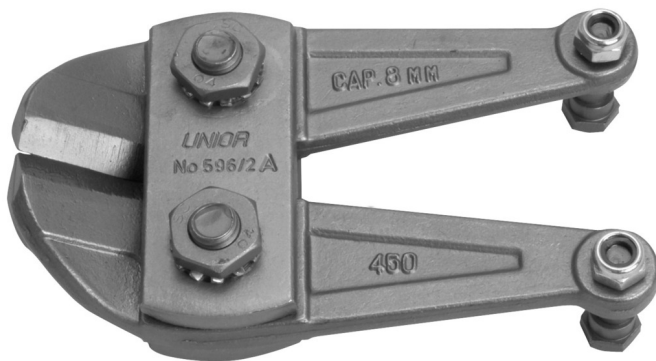

# Reserve onderdelen voor 596/6B

596.1/7B

## Product attributen

- jaw + 2 screws + 2 nuts

		
610977	450	542
610978	600	858

\* Afbeeldingen van producten zijn symbolisch. Alle afmetingen zijn in mm en gewicht in gram. Alle vermelde afmetingen kunnen variëren in tolerantie.