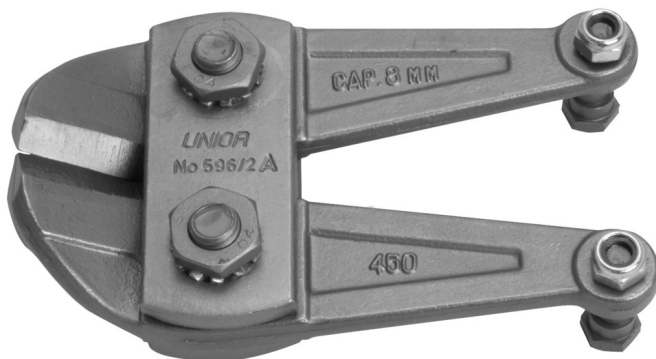

# Reserve onderdelen voor 596/6B

596.1/7B

## Product attributen

- jaw + 2 screws + 2 nuts

		
610977	450	542
610978	600	858

\* Afbeeldingen van producten zijn symbolisch. Alle afmetingen zijn in mm en gewicht in gram. Alle vermelde afmetingen kunnen variëren in tolerantie.