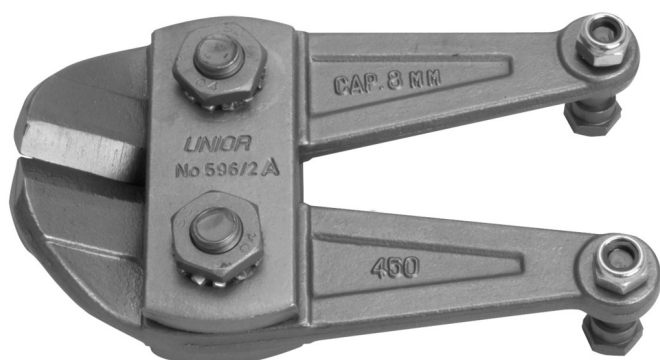

# Náhradní čelisti

596.1/7B

## Profily

## Vlastnosti produktu

- čelist + šrouby + 2 matice

		
610977	450	542
610978	600	858

\* Obrázky produktů jsou symbolické. Všechny rozměry jsou v mm a hmotnost v gramech. Všechny uvedené rozměry se mohou lišit v toleranci.