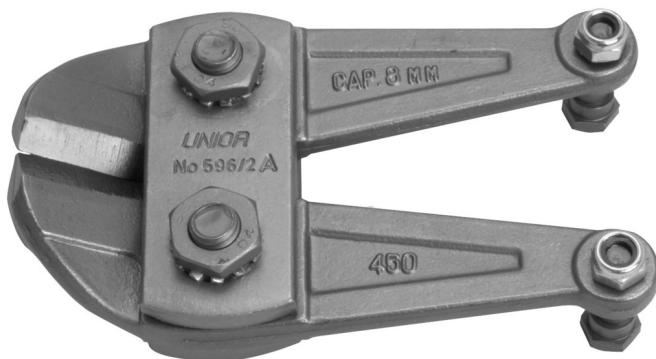

# Onderdelen voor 596/6B

596.1/7B

## Product attributen

- jaw + 2 screws + 2 nuts

		
610977	450	542
610978	600	858

\* Afbeeldingen van producten zijn symbolisch. Alle afmetingen zijn in mm, en het gewicht in grammen. Alle vermelde afmetingen kunnen variëren in tolerantie.