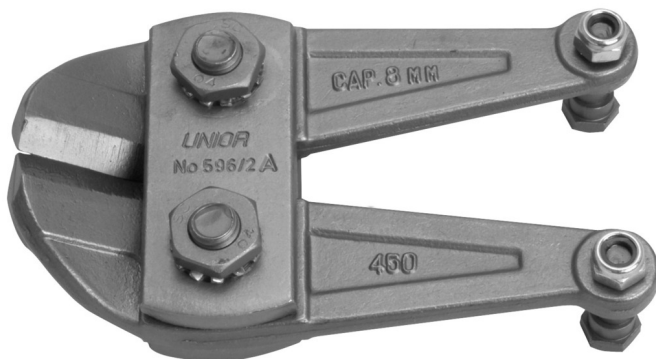

Onderdelen voor 596/6B

596.1/7B

Profielen

Product attributen

- jaw + 2 screws + 2 nuts

		
610977	450	542
610978	600	858

* Afbeeldingen van producten zijn symbolisch. Alle afmetingen zijn in mm, en het gewicht in grammen. Alle vermelde afmetingen kunnen variëren in tolerantie.