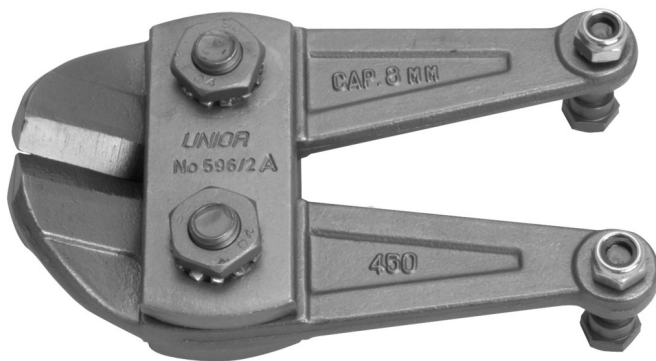

Onderdelen voor 596/6B

596.1/7B

Profielen

Product attributen

- jaw + 2 screws + 2 nuts

		
610977	450	542
610978	600	858

* Afbeeldingen van producten zijn symbolisch. Alle afmetingen zijn in mm, en het gewicht in grammen. Alle vermelde afmetingen kunnen variëren in tolerantie.