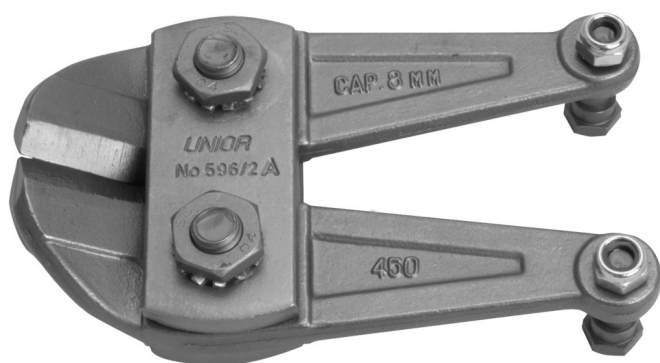

# Pjesë këmbimi për 596/6B

596.1/7B

## Profiles

## Product features

- nofulla + 2 vida + 2 arra

		
610977	450	542
610978	600	858

\* Imazhet e produkteve janë simbolike. Të gjitha dimensionet janë në mm, pesha në gram. Të gjitha dimensionet e listuara mund të ndryshojnë në tolerancë.