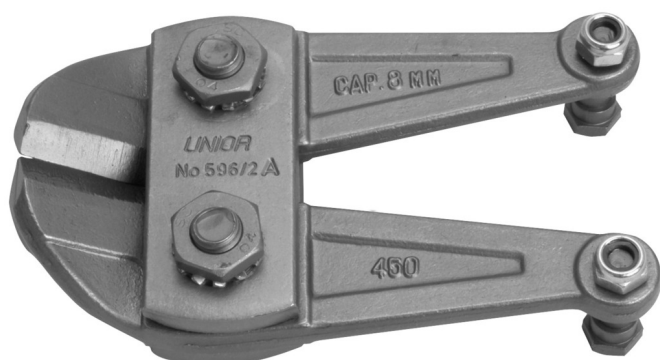

# Pjesë këmbimi për 596/6B

596.1/7B

## Profiles

## Product features

- nofulla + 2 vida + 2 arra

		
610977	450	542
610978	600	858

\* Imazhet e produkteve janë simbolike. Të gjitha dimensionet janë në mm, pesha në gram. Të gjitha dimensionet e listuara mund të ndryshojnë në tolerancë.