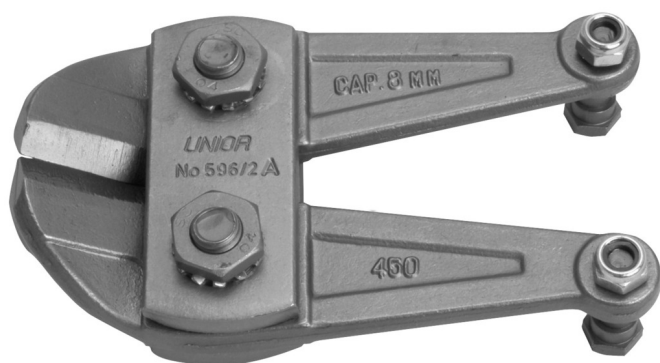

Pjesë këmbimi për 596/6B

596.1/7B

Profiles

Product features

- nofulla + 2 vida + 2 arra

		
610977	450	542
610978	600	858

* Imazhet e produkteve janë simbolike. Të gjitha dimensionet janë në mm, pesha në gram. Të gjitha dimensionet e listuara mund të ndryshojnë në tolerancë.