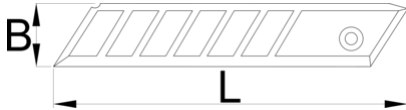

## Product features

- bıçak yalnızca kesme bloğu öne itilerek hareket ettirilebilir
- bıçak köreldiğinde, kırılarak ayrılabilir
- son bıçak kullanıldığında, bıçağın kalanı kesme bloğu öne itilerek çıkarılabilir
- kesme bloğu geriye doğru itilerek yeni bıçak takılabilir

	L	B	
612137	100	18	75

\* Ürünlerin resimleri semboliktir. Bütün boyutlar mm ve ağırlık gram cinsindedir.