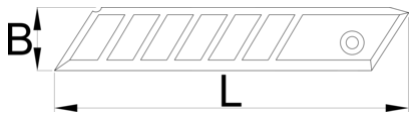

Náhradné čepele pre 556 A a 556 B

556.1B

Profiles

Product features

- čepeľ môže byť zablokovaná v akejkoľvek polohe
- ak je čepeľ tupá, ulomí sa jej posledná časť
- ak je čepeľ spotrebovaná, automaticky ju nahradí ďalšia
- nová čepeľ sa vysunie ak držiak zasuniete naspäť

612137

L

100

B

18

75

* Obrázky sú symbolické. Všetky rozmery sú v mm, hmotnosť je v g. Všetky udané rozmery sa môžu líšiť v rámci tolerancie.

Related products