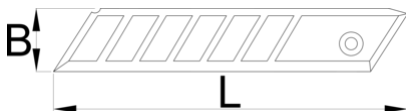

## Cechy produktu

- ostrze może być przesuwane tylko w jednym kierunku
- po stępieniu ostrza, można odłamać zużyty segment
- po zużyciu ostatniego segmentu, całe ostrze może być zastąpione nowym
- nowe ostrze może zostać umieszczone poprzez wypchnięcie starego ostrza

612137

L

100

B

18

75

\* Przedstawiony wygląd produktu jest orientacyjny. Wszystkie wymiary są w mm, podana waga w gramach