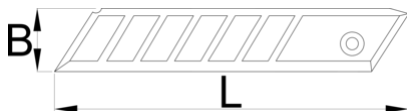

Zestaw 10-ciu ostrzy do noża 556A oraz 556B

556.1B

Profile

Cechy produktu

- ostrze może być przesuwane tylko w jednym kierunku
- po stępieniu ostrza, można odłamać zużyty segment
- po zużyciu ostatniego segmentu, całe ostrze może być zastąpione nowym
- nowe ostrze może zostać umieszczone poprzez wypchnięcie starego ostrza

612137

L

100

B

18

75

* Przedstawiony wygląd produktu jest orientacyjny. Wszystkie wymiary są w mm, podana waga w gramach

Pochodne produkty