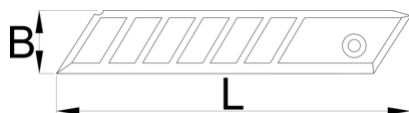

Zestaw 10-ciu ostrzy do noża 556A oraz 556B

556.1B

Profile

Cechy produktu

- ostrze może być przesuwane tylko w jednym kierunku
- po stępieniu ostrza, można odłamać zużyty segment
- po zużyciu ostatniego segmentu, całe ostrze może być zastąpione nowym
- nowe ostrze może zostać umieszczone poprzez wypchnięcie starego ostrza

612137

L

100

B

18

75

* Przedstawiony wygląd produktu jest orientacyjny. Wszystkie wymiary są w mm, podana waga w gramach

Pochodne produkty