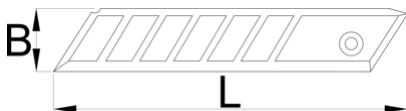

Συλλογή από 10 ανταλλακτικές λάμες για το μαχαίρι γενικής χρήσης 556A και 556B

556.1B

Προφίλ

Χαρακτηριστικά προϊόντος

- η λάμα μεταφέρεται μπροστά με τη βοήθεια του φρένου κοπής
- αν η λάμα χάσει την αιχμηρότητά της, σπάστε τη
- όταν χρησιμοποιηθεί και η τελευταία λάμα, το εναπομείναν τμήμα της μπορεί να αφαιρεθεί σπρώχνοντας το φρένο κοπής προς τα μπρος
- η νέα λάμα μπορεί να εισαχθεί σπρώχνοντας το φρένο κοπής προς τα πίσω

L

B

612137

100

18

75

* Οι εικόνες των προϊόντων είναι συμβολικές. Όλες οι διαστάσεις είναι σε mm, το βάρος είναι σε γραμμάρια. Όλες οι αναφερόμενες διαστάσεις μπορεί να διαφέρουν σε ανοχές.

Σχετικά προϊόντα