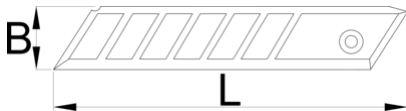

L	B	
612137	100	18	75

* Les images des produits ne sont pas contractuelles. Toutes les dimensions sont en mm, les poids en grammes.

Related products