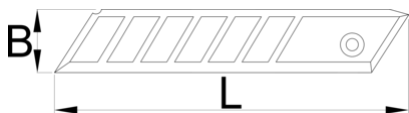

612137

L

100

B

18

75

* Снимките на продуктите са символични. Всички размери са в мм., теглото е в грамове .

Свързани продукти

Нож универсален (мокетен, дизайнерски)