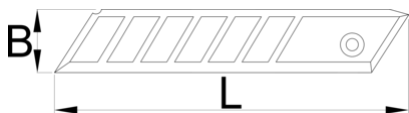

Резервни резци за арт. 556А и 556В

556.1B

Профили

Параметри на продукта

- острието се избутва напред при преместване на блокировката на ножа
- когато острието се изхаби, можете да отчупите върха му и да продължите работа
- когато и последния сегмент на резаца се износи, можете да го отстраните чрез избутване на блокировката напред
- новия резец се поставя чрез изтегляне назад на блокировката

612137

L

100

B

18

75

* Снимките на продуктите са символични. Всички размери са в мм., теглото е в грамове .

Свързани продукти