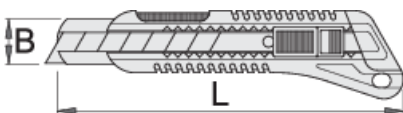

Skalpel

556B

Profili

Opis proizvoda

- dvokomponentna ručka
- osam lako izmenljivih segmentiranih nožića u ručki
- nožić ima 13 segmenata
- nožić izrađen od visokolegiranog ugljeničnog čelika
- Nožić može da se izvadi i zameni jedino potiskivanjem do kraja dugmeta za blokadu
- kad se vrh oštrice istupi, samo se odlomi segment
- kad i poslednji segment nožića postane neupotrebljiv, ostatak se vadi potiskivanjem do kraja dugmeta za blokadu

612136

L

160

B

18

167

* Fotografije proizvoda su simbolične. Sve dimenzije su u mm, a težina u gramima. Sve navedene dimenzije mogu odstupati u granicama tolerancija.

Rezervni delovi