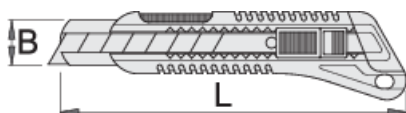

Nôž olamovací

556B

Profiles

Product features

- dvojjložková rukoväť
- 8 automaticky vymeniteľných čepeľí v rukoväti
- jedna čepeľ má 13 ulomiteľných častí
- čepeľ z liatinovej uhlíkovej ocele
- čepeľ sa pohybuje iba pomocou zámku na konci
- keď je čepeľ tupá, môže byť ulomená
- pri použití posledného dielu čepele noža, zbytok čepele sa môže vytiahnuť zatlačením dopredu

612136

L

160

B

18

167

* Obrázky sú symbolické. Všetky rozmery sú v mm, hmotnosť je v g. Všetky udané rozmery sa môžu líšiť v rámci tolerancie.

Spare parts