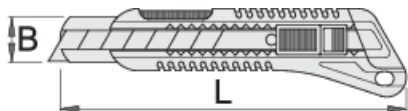

Nôž olamovací

556B

Profiles

Product features

- dvojjložková rukoväť
- 8 automaticky vymeniteľných čepeľí v rukoväti
- jedna čepeľ má 13 ulomiteľných častí
- čepeľ z liatinovej uhlíkovej ocele

612136

L

160

B

18

167

* Obrázky sú symbolické. Všetky rozmery sú v mm, hmotnosť je v g. Všetky udané rozmery sa môžu líšiť v rámci tolerancie.

Spare parts

Náhradné čepele pre 556 A a 556 B