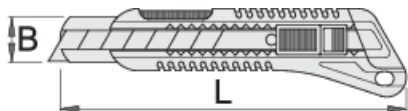

Nôž olamovací

556B

Profiles

Product features

- dvojbložková rukoväť
- 8 automaticky vymeniteľných čepeľí v rukoväti
- jedna čepeľ má 13 ulomiteľných častí
- čepeľ z liatinovej uhlíkovej ocele

612136

L

160

B

18

167

* Obrázky sú symbolické. Všetky rozmery sú v mm, hmotnosť je v g. Všetky udané rozmery sa môžu líšiť v rámci tolerancie.

Spare parts

Náhradné čepele pre 556 A a 556 B