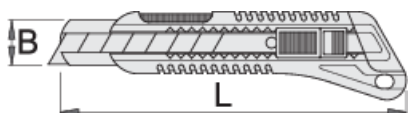

## Product features

- dvojjložková rukoväť
- 8 automaticky vymeniteľných čepeľí v rukoväti
- jedna čepeľ má 13 ulomiteľných častí
- čepeľ z liatinovej uhlíkovej ocele
- čepeľ sa pohybuje iba pomocou zámku na konci
- keď je čepeľ tupá, môže byť ulomená
- pri použití posledného dielu čepele noža, zvyšok čepele sa môže vytiahnuť zatlačením dopredu