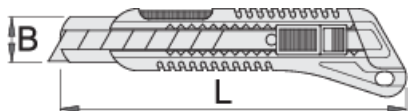

Нож универсальный, эргономичный

556B

Профили

Описание товара

- двухкомпонентная рукоятка
- восемь автоматически сменяемых отламывающихся лезвий внутри
- лезвие с 13 отламывающимися частями
- лезвие изготовлено из высоколегированной стали

612136

L

160

B

18

167

* Изображения продуктов носят демонстрационный характер. Все размеры указаны в миллиметрах, вес в граммах.

Запасные детали