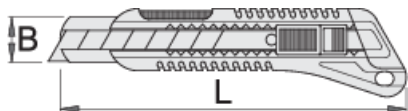

Cutter

556B

Profile

Caracteristicile produsului

- maner bimaterial
- 8 lame interschimbabile automat interioare
- lama cu 13 lame de schimb
- lama din otel carbon aliat

612136

L

160

B

18

167

* Imaginea produsului este simbolica. Toate dimensiunile sunt exprimate în mm, greutatea în grame.

Piese de schimb

Set de 10 lame de schimb pentru cutter 556 A si 556B