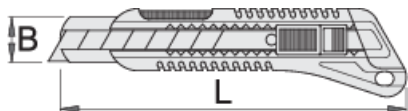

Nóż z łamanym ostrzem

556B

Profile

Cechy produktu

- dwukomponentowa rękojeść
- 8 szt. zapasowych ostrzy wewnątrz rękojeści
- ostrze 13 segmentowe
- ostrze z wysokiej jakości stali stopowej

612136

L

160

B

18

167

* Przedstawiony wygląd produktu jest orientacyjny. Wszystkie wymiary są w mm, podana waga w gramach

Części zamienne

 Zestaw 10-ciu ostrzy do noża 556A oraz 556B