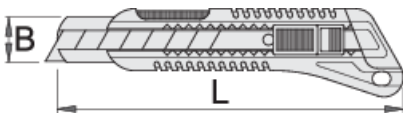

Afbreekmes

556B

Profielen

Product attributen

- bi-component handvat
- 8 automatisch verwisselbare/afbreekbare messen in de handgreep
- blad met 13 afbreekbare mesjes
- blad van hoog gelegeerd staal

612136

L

160

B

18

167

* Afbeeldingen van producten zijn symbolisch. Alle afmetingen zijn in mm en gewicht in gram. Alle vermelde afmetingen kunnen variëren in tolerantie.

Onderdelen

 10 Reserve messen voor afbreekmes 556A