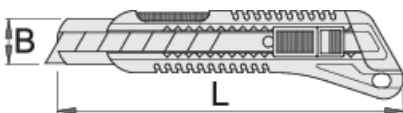

Afbreekmes

556B

Profielen

Product attributen

- bi-component handvat
- 8 automatisch verwisselbare/afbreekbare messen in de handgreep
- blad met 13 afbreekbare mesjes
- blad van hoog gelegeerd staal
- blade can only be moved with cutting block forward
- when the blade is blunt, it can be snapped off
- when the last blade has been used, the remnant of the blade can be removed by pushing cutting block forward

612136

L

160

B

18

167

* Afbeeldingen van producten zijn symbolisch. Alle afmetingen zijn in mm en gewicht in gram. Alle vermelde afmetingen kunnen variëren in tolerantie.

Onderdelen