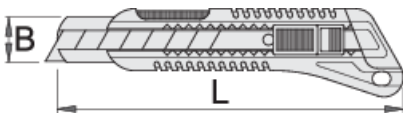

## Product features

- двокомпонентна рачка
- 8 автоматски променливи ножиња на извлекување внатре во рачката
- ноже со 13 други острила на извлекување
- нож изработен од високо квалитетен јаглороден челик