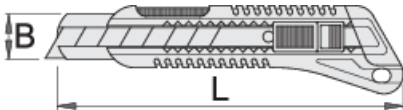

## 제품 특징

- 이중 재질 손잡이
- 핸들 내부에 8개의 자동 교체 가능한 스냅오프 블레이드
- 13개의 스냅오프 블레이드가 있는 블레이드
- 고합금강 블레이드

612136

L

160

B

18

167

\* Images of products are symbolic. All dimensions are in mm, and weight in grams. All listed dimensions may vary in tolerance.