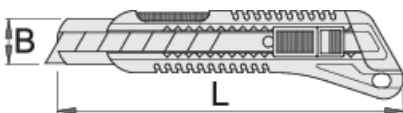

## Atributi proizvoda

- Dvokomponentna ručka
- 8 izmjenjivih segmentiranih noževa u ručki
- Nožić ima 13 segmenata
- Nožić izrađen od visokolegiranog čelika
- Oštricu mjenjamo s potiskom blokade oštrice do kraja.
- Ako oštrica izgubi oštrinu, odlomimo segment
- Kad se iskoristi posljednji segment oštrice, potisnemo blokadu oštrice do kraja te s time gurnemo prema van oštricu.