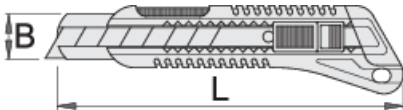

612136

L

160

B

18

167

* Οι εικόνες των προϊόντων είναι συμβολικές. Όλες οι διαστάσεις είναι σε mm, το βάρος είναι σε γραμμάρια. Όλες οι αναφερόμενες διαστάσεις μπορεί να διαφέρουν σε ανοχές.

Ανταλλακτικά

Συλλογή από 10 ανταλλακτικές λάμες για το μαχαίρι γενικής χρήσης 556A και 556B