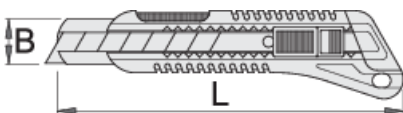

Μαχαίρι γενικής χρήσης

556B

Προφίλ

Χαρακτηριστικά προϊόντος

- χειρολαβή δυο συστατικών
- συμπεριλαμβάνονται 8 ανταλλακτικές λάμες αυτόματης όπλισης
- λάμα με 13 αποσπώμενα τμήματα
- λάμα από υψηλής ποιότητας ανθρακούχο χάλυβα
- η λεπίδα μπορεί να μετακινηθεί μόνο με μπλοκ κοπής προς τα εμπρός
- όταν η λεπίδα είναι στομωμένη, μπορεί να σπάσει εύκολα
- Όταν και η τελευταία λεπίδα χρησιμοποιηθεί, το υπόλειμα της μπορεί να αφαιρεθεί πιέζοντας το μπλοκ κοπής προς τα εμπρός.

612136

L

160

B

18

167

* Οι εικόνες των προϊόντων είναι συμβολικές. Όλες οι διαστάσεις είναι σε mm, το βάρος είναι σε γραμμάρια. Όλες οι αναφερόμενες διαστάσεις μπορεί να διαφέρουν σε ανοχές.

Ανταλλακτικά