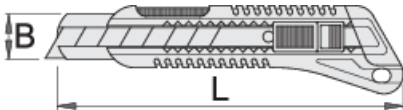

# Μαχαίρι γενικής χρήσης

556B

## Χαρακτηριστικά προϊόντος

- χειρολαβή δυο συστατικών
- συμπεριλαμβάνονται 8 ανταλλακτικές λάμες αυτόματης όπλισης
- λάμα με 13 αποσπώμενα τμήματα
- λάμα από υψηλής ποιότητας ανθρακούχο χάλυβα

612136

L

160