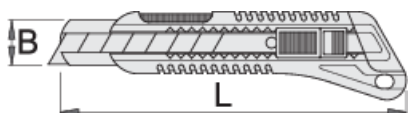

## Vlastnosti produktu

- dvou plastová rukojeť
- 8 vyměnitelných nožů v rukojeti
- 13 segmentů vyměnitelného nože
- čepel z vysoce legované oceli
- čepel se pohybuje pouze pomocí zámku na konci
- když je čepel tupá, může být ulomena
- při použití posledního dílu čepele nože, zbytek čepele se může vyjmout zatlačením dopředu