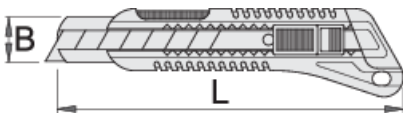

Výsuvný nůž ulamovací

556B

Profily

Vlastnosti produktu

- dvou plastová rukojeť
- 8 vyměnitelných nožů v rukojeti
- 13 segmentů vyměnitelného nože
- čepel z vysoce legované oceli
- čepel se pohybuje pouze pomocí zámku na konci
- když je čepel tupá, může být ulomena
- při použití posledního dílu čepele nože, zbytek čepele se může vyjmout zatlačením dopředu

612136

L

160

B

18

167

* Obrázky produktů jsou symbolické. Všechny rozměry jsou v mm a hmotnost v gramech. Všechny uvedené rozměry se mohou lišit v toleranci.

náhradní části