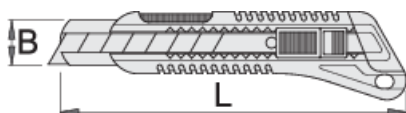

# Skalpel

556B

## Atributi proizvoda

- dvokomponentna ručka
- 8 izmjenljiva segmentirana noža u ručki
- nožić ima 13 segmenata
- nožić izrađen od visokolegiranog čelika
- Oštrica se mijenja guranjem lopatice na lopaticu
- Ako oštrica izgubi fokus, razbijemo segment
- kada se koristi posljednji segment noža, gurnite bravu na lopaticu i tako izbacite nož