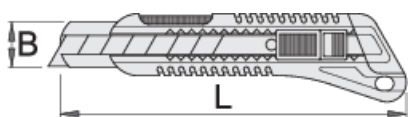

## Параметри на продукта

- удобна двукомпонентна дръжка
- 8 резервни резци в дръжката
- резец с 13 отчупваеми сегмента
- резеца е изработен от високо легирана стомана
- острието може да се придвижи напред само с натискане на блокировката.
- когато острието е затъпено, то може да бъде отчупено
- когато е използвано последното ножче, остатъкът от ножа може да бъде отстранен чрез натискане на блокировката за рязане напред