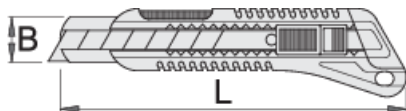

Нож универсален (мокетен, дизайнерски)

556B

Профили

Параметри на продукта

- удобна двукомпонентна дръжка
- 8 резервни резци в дръжката
- резец с 13 отчупваеми сегмента
- резеца е изработен от високо легирана стомана

612136

L

160

B

18

167

* Снимките на продуктите са символични. Всички размери са в мм., теглото е в грамове .

Резервни части