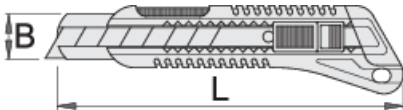

## Product attributen

- bi-component handvat
- 8 automatisch verwisselbare/afbreekbare messen in de handgreep
- blad met 13 afbreekbare mesjes
- blad van hoog gelegeerd staal

612136

L

160

B

18

167

\* Afbeeldingen van producten zijn symbolisch. Alle afmetingen zijn in mm, en het gewicht in grammen. Alle vermelde afmetingen kunnen variëren in tolerantie.