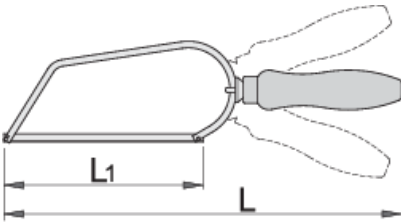

Testere

753W

Profiles

Product features

- ahşap sap
- ayarlanabilir sap
- değiştirilebilir sap

612163

L1

150

L

305

127

* Ürünlerin resimleri semboliktir. Bütün boyutlar mm ve ağırlık gram cinsindedir.

Spare parts

753P, 753W ve 753VDE için yedek süngü, 2 parçalı takım

Related products

Testere