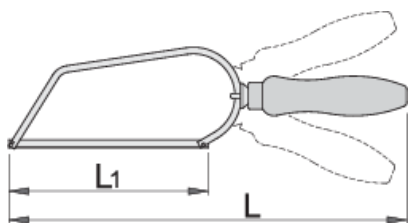

Žaga

753W

Profili

Atributi izdelka

- ročaj lesen
- nastavljen ročaj
- list zamenljiv

612163

L1

150

L

305

127

* Slike proizvodov so simbolične. Vse dimenzije so v mm, teža v g. Vse navedene dimenzije lahko odstopajo v tolerančnih merah.

Rezervni deli

Rezervni list za 753P, 753W in 753VDE, 2 kosa

Related products