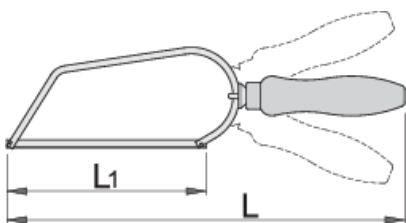

Žaga

753W

Profili

Atributi izdelka

- ročaj lesen
- nastavljiv ročaj
- list zamenljiv

612163

L1

150

L

305

127

* Slike proizvodov so simbolične. Vse dimenzije so v mm, masa v g. Vse navedene dimenzije lahko odstopajo v tolerančnih merah.

Rezervni deli

Rezervni list za 753P, 753W in 753VDE, 2 kosa

Related products