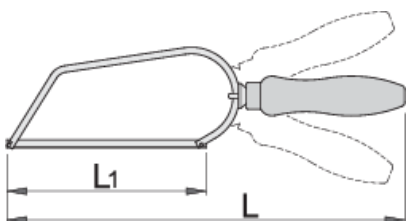

Žaga

753W

Profili

Atributi izdelka

- ročaj lesen
- nastavljiv ročaj
- list zamenljiv

612163

L1

150

L

305

127

* Slike proizvodov so simbolične. Vse dimenzije so v mm, masa v g. Vse navedene dimenzije lahko odstopajo v tolerančnih merah.

Rezervni deli

_____ Rezervni list za 753P in 753VDP, 2 kosa

Related products