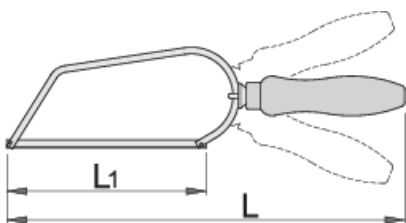

Pílka

753W

Profiles

Product features

- drevená rukoväť
- nastaviteľná rukoväť
- vymeniteľné plátky

612163

L1

150

L

305

127

* Obrázky sú symbolické. Všetky rozmery sú v mm, hmotnosť je v g. Všetky udané rozmery sa môžu líšiť v rámci tolerancie.

Spare parts

———— Pílový list pre 753P a 753VDP

Related products

Pílka