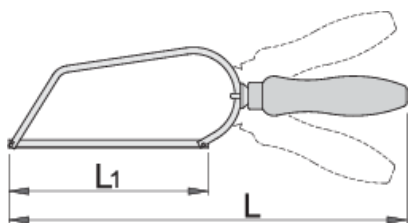

Pílka

753W

Profiles

Product features

- drevená rukoväť
- nastaviteľná rukoväť
- vymeniteľné plátky

612163

L1

150

L

305

127

* Obrázky sú symbolické. Všetky rozmery sú v mm, hmotnosť je v g. Všetky udané rozmery sa môžu líšiť v rámci tolerancie.

Spare parts

Pilový list pre 753P, 753W a 753VDE

Related products

Pílka