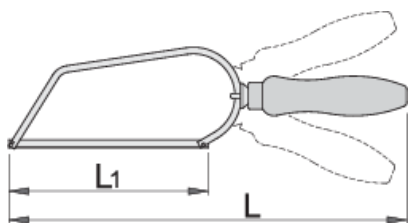

Fierastrau

753W

Profile

Caracteristicile produsului

- maner de lemn
- maner reglabil
- lama interschimbabila

612163

L1

150

L

305

127

* Imaginea produsului este simbolica. Toate dimensiunile sunt exprimate în mm, greutatea în grame.

Piese de schimb

—— Spare blade for 753P and 753VDP, 2 pcs set

Related products

Fierastrau