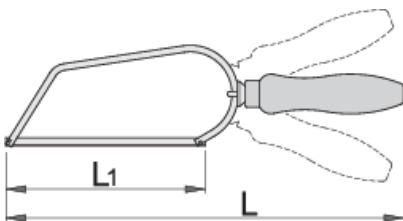

Fierastrau

753W

Profile

Caracteristicile produsului

- maner de lemn
- maner reglabil
- lama interschimbabila

612163

L1

150

L

305

127

* Imaginea produsului este simbolica. Toate dimensiunile sunt exprimate în mm, greutatea în grame.

Piese de schimb

Spare blade for 753P, 753W and 753VDE, 2 pcs set

Related products

Fierastrau